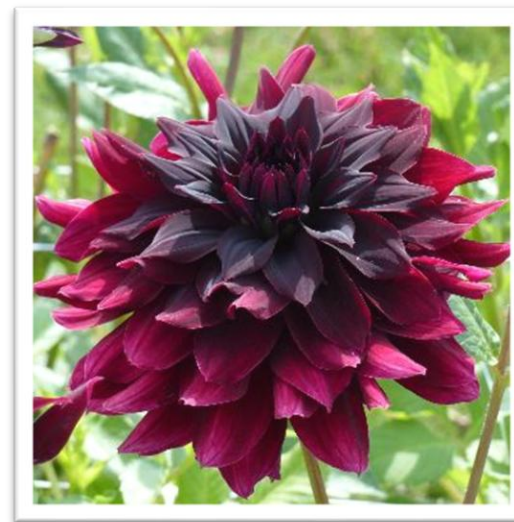

CARAMEL ANTIQUE**
(décoratif S) Ø 11 cm

AMERICAN SUN*
(décoratif S) Ø 11 cm

GOLDEN SCEPTER*
(balle) Ø 7 cm

BANANA BABY**
(balle) Ø 10 cm

GLORY OF HEEMSTEDE*
(camélia) Ø x cm

YELLOW SYMPHONY**
(balle) Ø 12 cm

KENNEMERLAND*
(cactus) Ø 16 cm

RED FOX*
(balle) Ø 8 cm

WITTEMAN'S BEST*
(semi-cactus) Ø 14 cm

MAROON FOX*
(balle) Ø 7 cm

KARMA AMORA*
(décoratif S) Ø 14 cm

BABYLON RED*
(décoratif L) Ø 22 cm

SPARTACUS*
(décoratif L) Ø 22 cm

BLACK PIERRE**
(balle) Ø 9 cm

DARK SPIRIT*
(balle) Ø 7 cm

EMBASSY*
(décoratif S) Ø 11 cm

CHAT NOIR*
(cactus) Ø 15 cm

TARTAN*
(décoratif L) Ø 20 cm

RIP CITY*
(semi-cactus) Ø 15 cm