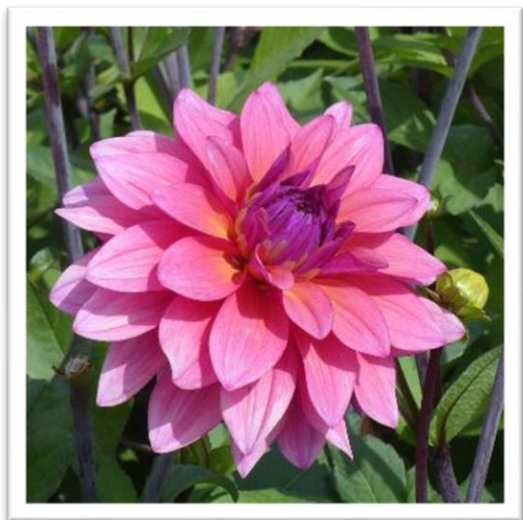

CAFE AU LAIT ROYAL**
(géant) Ø 25 cm

CAFE AU LAIT**
(géant) Ø 25 cm

CAFE AU LAIT ROSE**
(géant) Ø 25 cm

CAFE AU LAIT SUPREME**
(géant) Ø x25 cm

BLUE BELL*
(décoratif S) Ø 11 cm

ABIGAIL**
(alvéolé) Ø 14 cm

MAMBO*
(alvéolé) Ø 13 cm

DOWNHAM ROYAL*
(balle) Ø 10 cm

LAUGHING LIZZY*
(décoratif S) Ø 14 cm

BERNER OBERLAND**
(camélia) Ø 15 cm

THOMAS EDISON*
(décoratif L) Ø 20 cm

PENHILL DARK MONARCH**
(géant) Ø 25 cm

SENIORS HOPE*
(décoratif S) Ø 12 cm

DUTCH PEARL**
(décoratif S) Ø 13 cm

FELINE YVONNE*
(décoratif S) Ø 13 cm

DAISY DUKE*
(décoratif S) Ø 8 cm

MONDRIAAN**
(décoratif S) Ø 12 cm

HILLCREST SUFFUSION**
(balle) Ø 13 cm

PENHILL WATERMELON**
(géant) Ø 25 cm